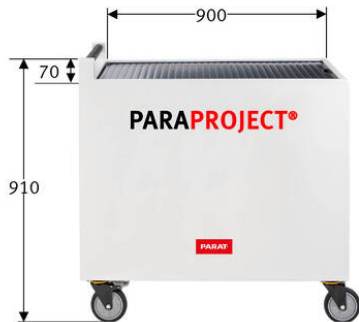

PARAPROJECT®

Trolley U40/U20 WOL

Laden , Wake on Lan , Transportieren , Aufbewahren , Flex2Connect

Bezeichnung	PARAPROJECT Trolley U40/U20 WOL für Tablets/Chromebooks™/Laptop, ohne Kabel
Artikelnummer	840000999
GTIN / EAN	4006793227910
Einsatzgebiet	Bildung , Industrie
Zertifikate	CE / RoHS / REACH / GS
Angewandte Normen	DIN EN 55022 / DIN EN 55032 / DIN EN 55035 / LVD EN 60950-1
Lieferumfang	<ul style="list-style-type: none"> - PARAPROJECT® Trolley U40/U20 WOL - Geräteanschlusskabel, EU, Länge: 3 m - 4 Schlüssel - Bedienungsanleitung - Montagematerial für 19" Switch
Materialien	<ul style="list-style-type: none"> - Stahlblech pulverbeschichtet - ABS-Kunststoff
Transport	4 Leichtlaufräder ø 120 mm (davon 2 mit Radfeststeller) / 2 Transportgriffe
Außenmaße (BxTxH)	630 mm x 900 mm x 910 mm
Eigengewicht	70000 g
	87 kg
Palettenmaße (BxTxH)	705 mm x 950 mm x 1010 mm
Menge pro Europalette	1
Zolltarifnummer	94032080
Ursprungsland	CN
Ausstattung	<ul style="list-style-type: none"> - Technische Ausstattung innen: - 40 Staufächer (B x T x H: 35 x 274 x 400 mm) für iPads / Tablets - alternative Halterung für Switch (B x T x H: 35 x 500 x 400 mm; max. 20 Geräte) - 40 Schuko-Steckdosen für Smart Charging Lademanagement - aktiver Lüfter - automatische Lüftersteuerung über integrierten Thermosensor und Verriegelungserkennung - Temperaturanzeige über LCD Panel - Technische Ausstattung außen: - zentrale Stromversorgung - Hauptschalter - RJ 45 Netzwerkanschluss für z.B. Access Point - Schuko-Steckdose - Griff - abschließbare Jalousie auf der Oberseite - Befestigungsbügel zur Diebstahlsicherung - 4 Leichtlaufräder ø 120 mm (davon 2 mit Radfeststeller)