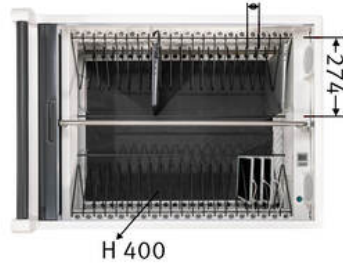

PARAPROJECT®

Trolley U40/U20 WOL

Laden , Wake on Lan , Transportieren , Aufbewahren , Flex2Connect

- 40 Schubfächer für Tablets,
Laptops bzw. Chromebooks